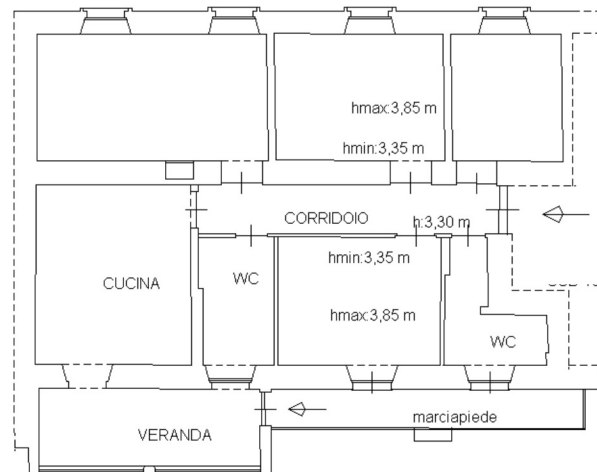

PIANTA PIANO TERRENO

VIA CARLO EMANUELE III

PROPRIETA'
ALTRA DITTA

ALTRA DITTA

10 metri

Identificativi Catastali:

Sezione:

Foglio:

Particella:

Subalterno:

Scheda n. 1

Scala 1:200

PIANO PRIMO SOTTERRANEO